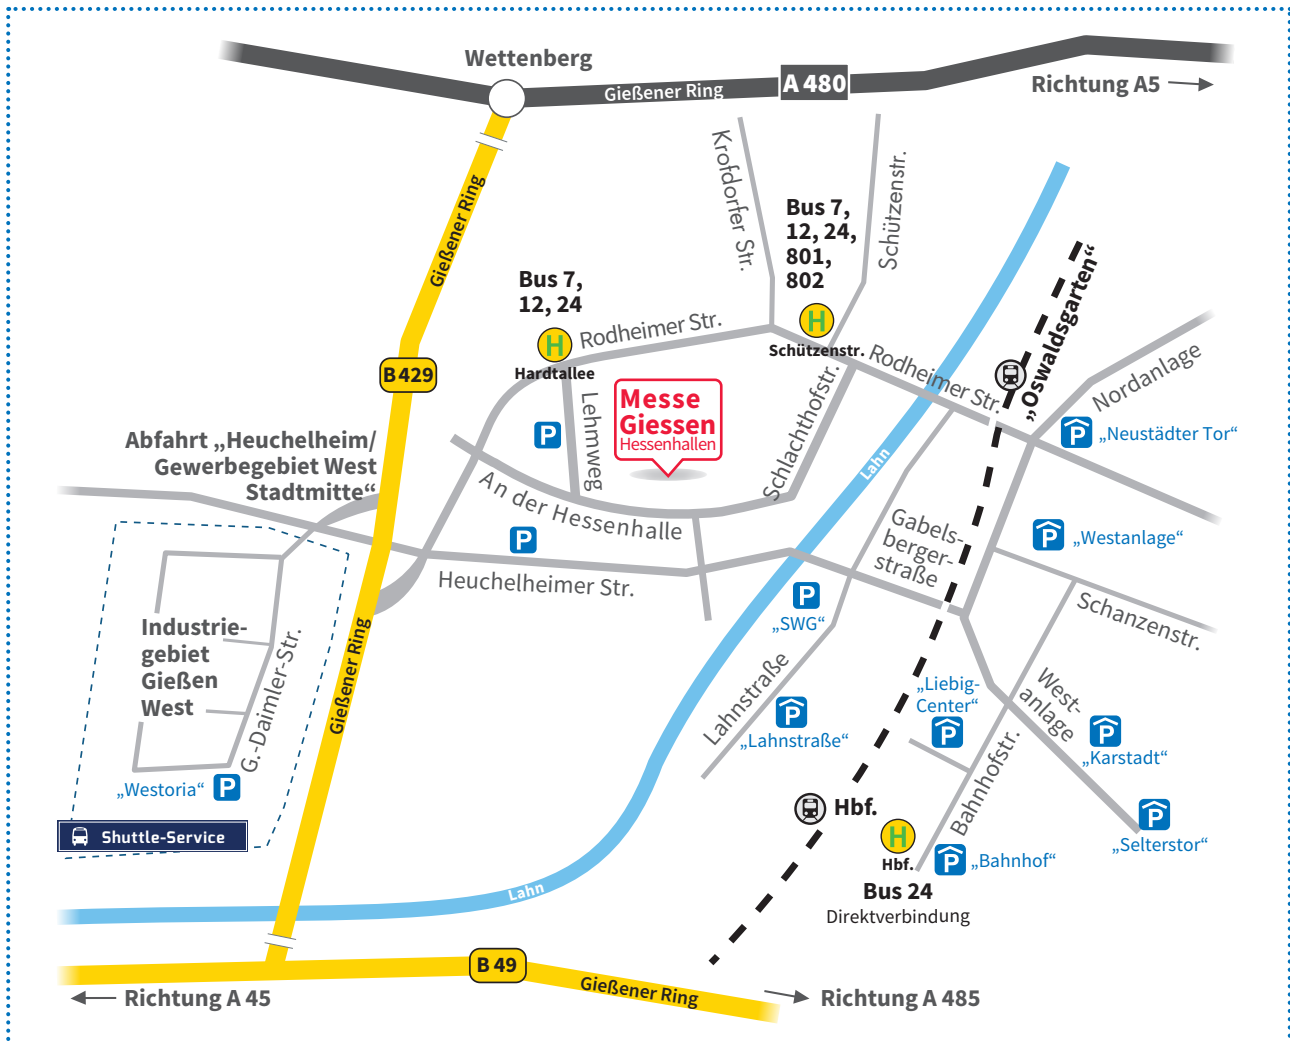

T 0641 962160
giessen@mat-objekt.de
www.mat-objekt.de

Parkhäuser	Stellplätze	Besonderheiten
Neustädter Tor	ca. 1.000	rund um die Uhr geöffnet, auch So.
Westanlage	560	Einfahrt: Mo.–Sa. 5–22 Uhr, So. 7–22 Uhr; Ausfahrt jederzeit
Liebig-Center/Flutgraben 4	380	6–21 Uhr, So. geschlossen
Karstadt	ca. 800	Mo.–Fr. 7–19:30 Uhr, Sa. 7–18:30 Uhr, So. geschlossen
Lahnstraße	450	rund um die Uhr geöffnet, auch So.
Bahnhof	241	rund um die Uhr geöffnet, auch So.
Selterstor	153	Mo.–So. 6–23:59 Uhr
Parkplätze	Stellplätze	Besonderheiten
SWG/Lahnstr.	ca. 500	nur Fr. ab 13:00 Uhr und Sa./So. ab 8:00 Uhr
Schlachthofstr.	ca. 80	öffentliche Parkplätze an der Straße
An der Hessenhalle	ca. 300	öffentlicher Parkplatz
Lehmweg	ca. 220	öffentlicher Parkplatz
Industriegebiet West	ca. 1.000	Westoria, Pendelbus für Großveranstaltungen*
Messegelände P Ost	250	privat, nur temporär geöffnet
Messegelände P West	500	privat, nur temporär geöffnet